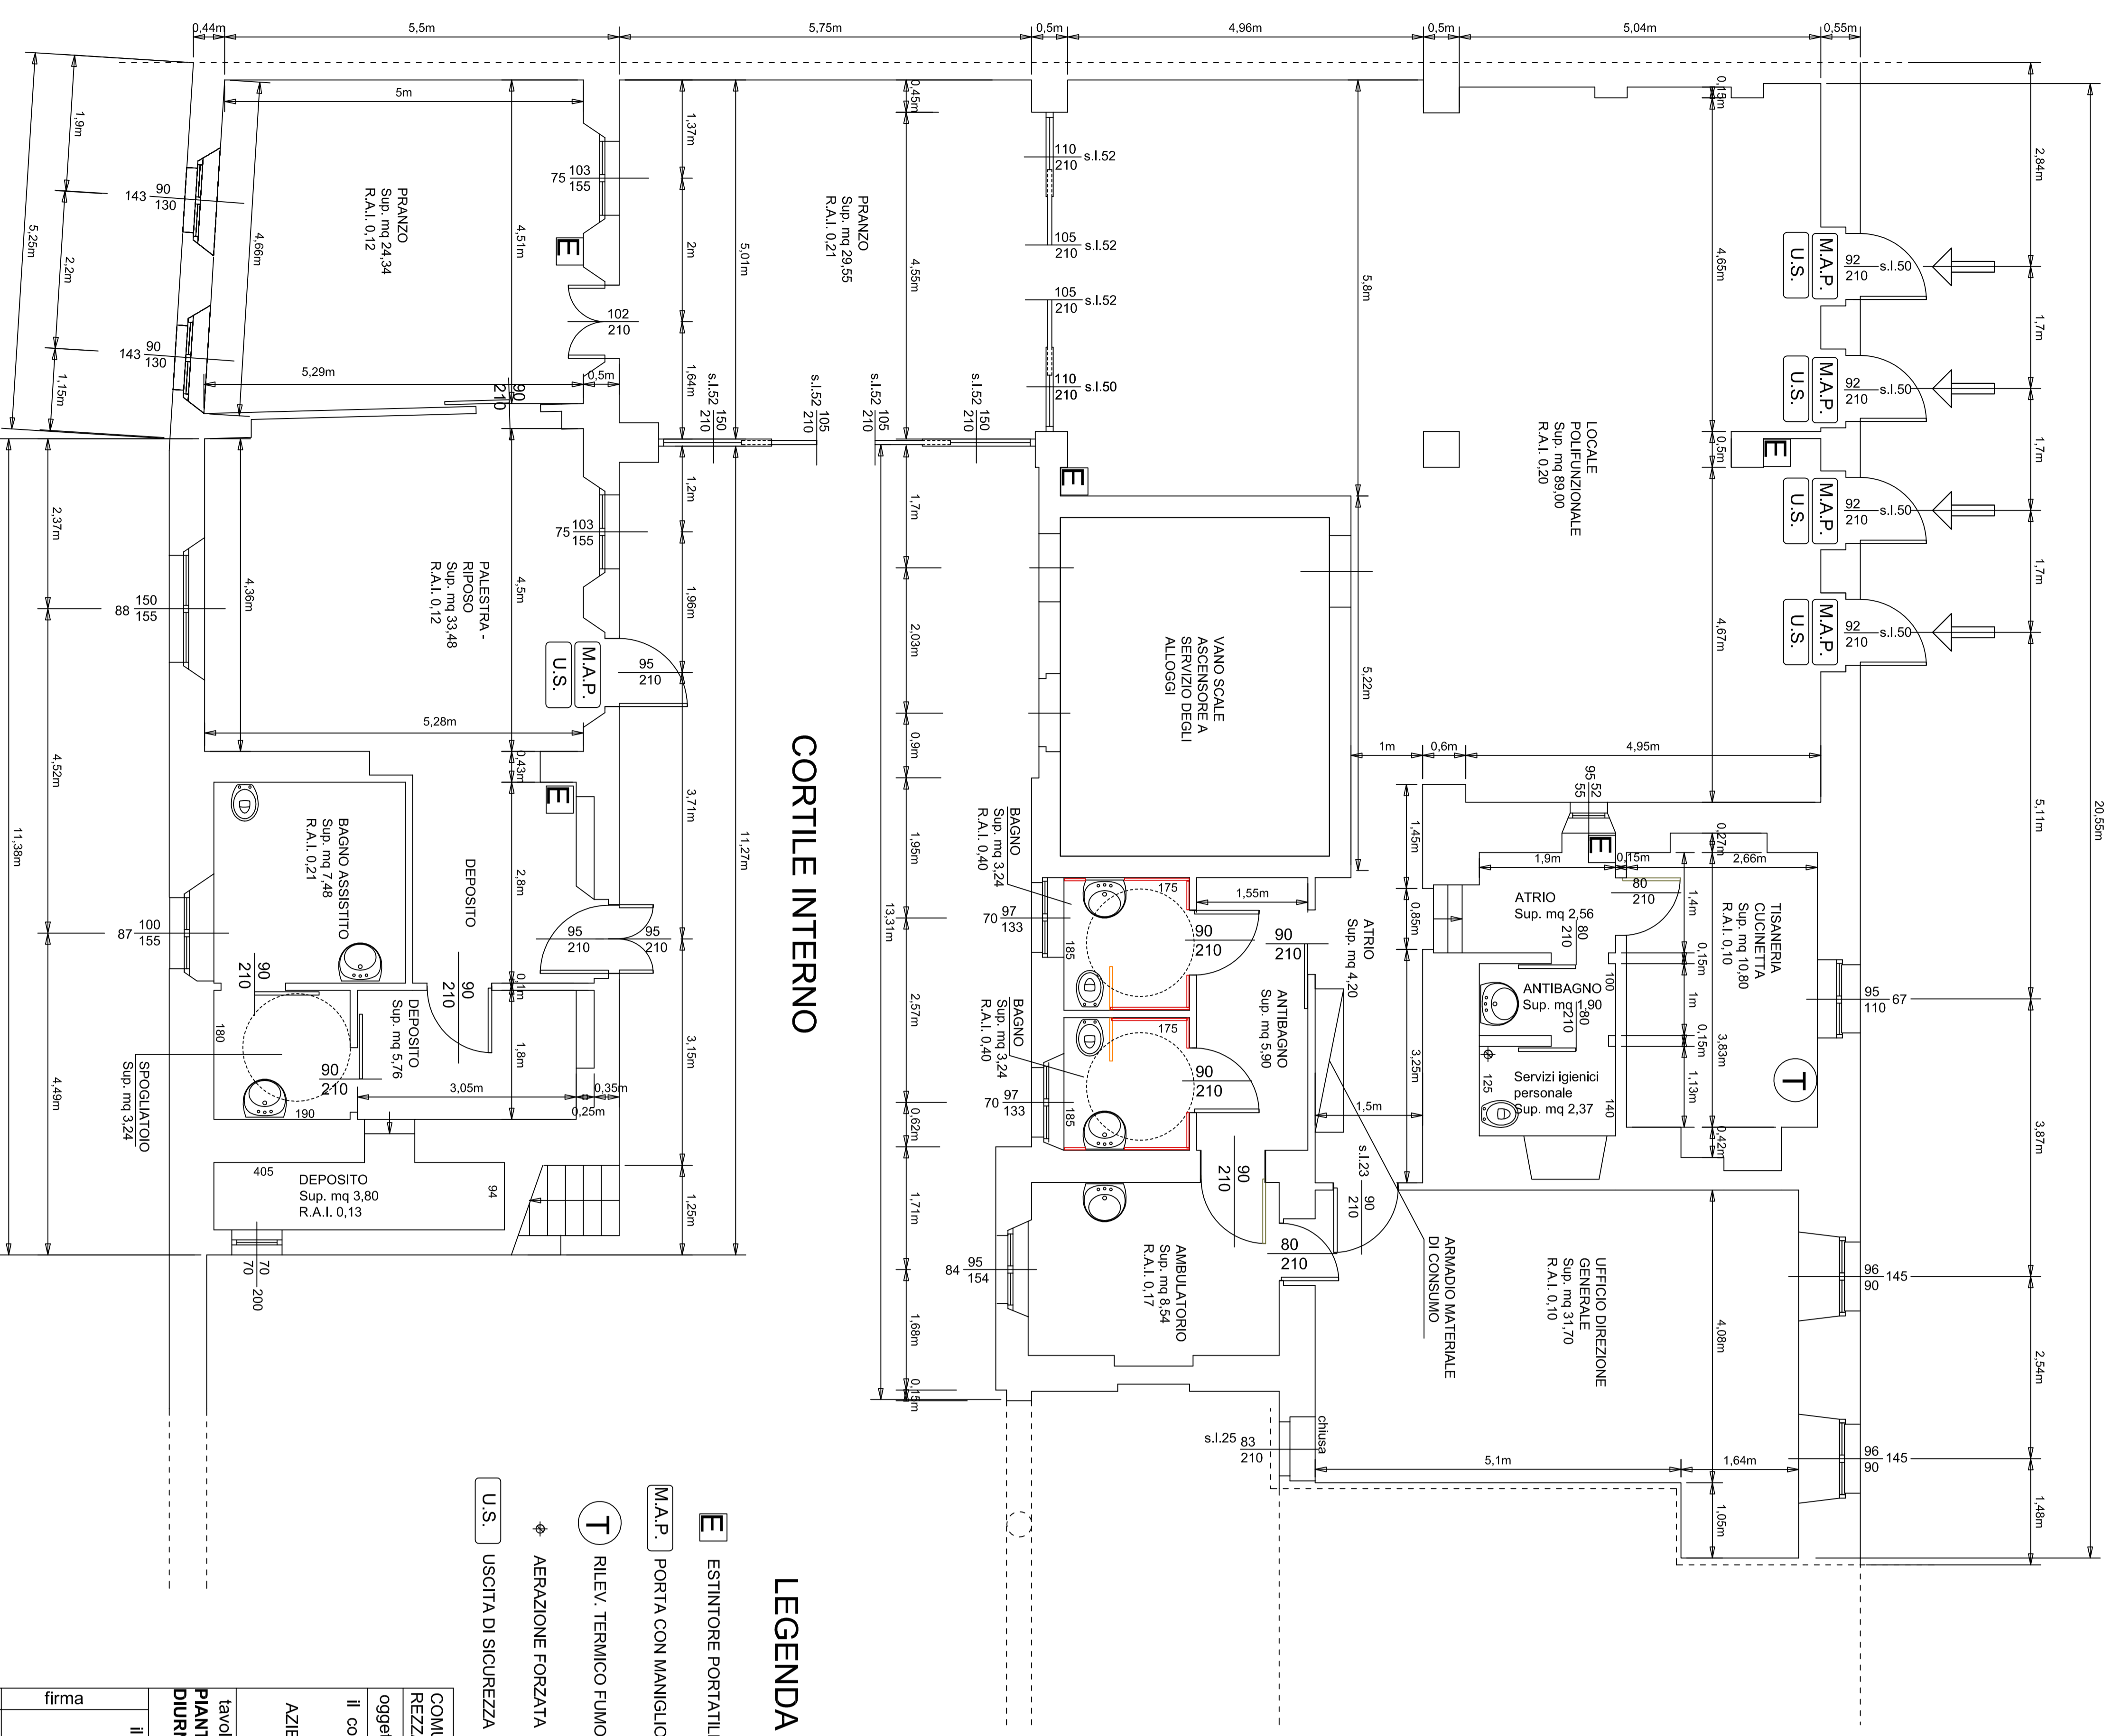

GIARDINO

CORTILE INTERNO

PIANO TERRA

LEGENDA

- E** ESTINTORE PORTATILE
- M.A.P.** PORTA CON MANIGLIONE ANTIPANICO
- T** RILEV. TERMICO FUMO
- T** AERAZIONE FORZATA
- U.S.** USCITA DI SICUREZZA

timbro e firma	firma
scala: 1/50	
data: DICEMBRE 2005	
data: MARZO 2006	
TAVOLA	
COMUNE DI REZZATO	
Piazza Valsusa, 21	
37066 Rezzato (VR)	

COMUNE DI REZZATO
Piazza Valsusa, 21
37066 Rezzato (VR)

Unica

COMUNE DI REZZATO